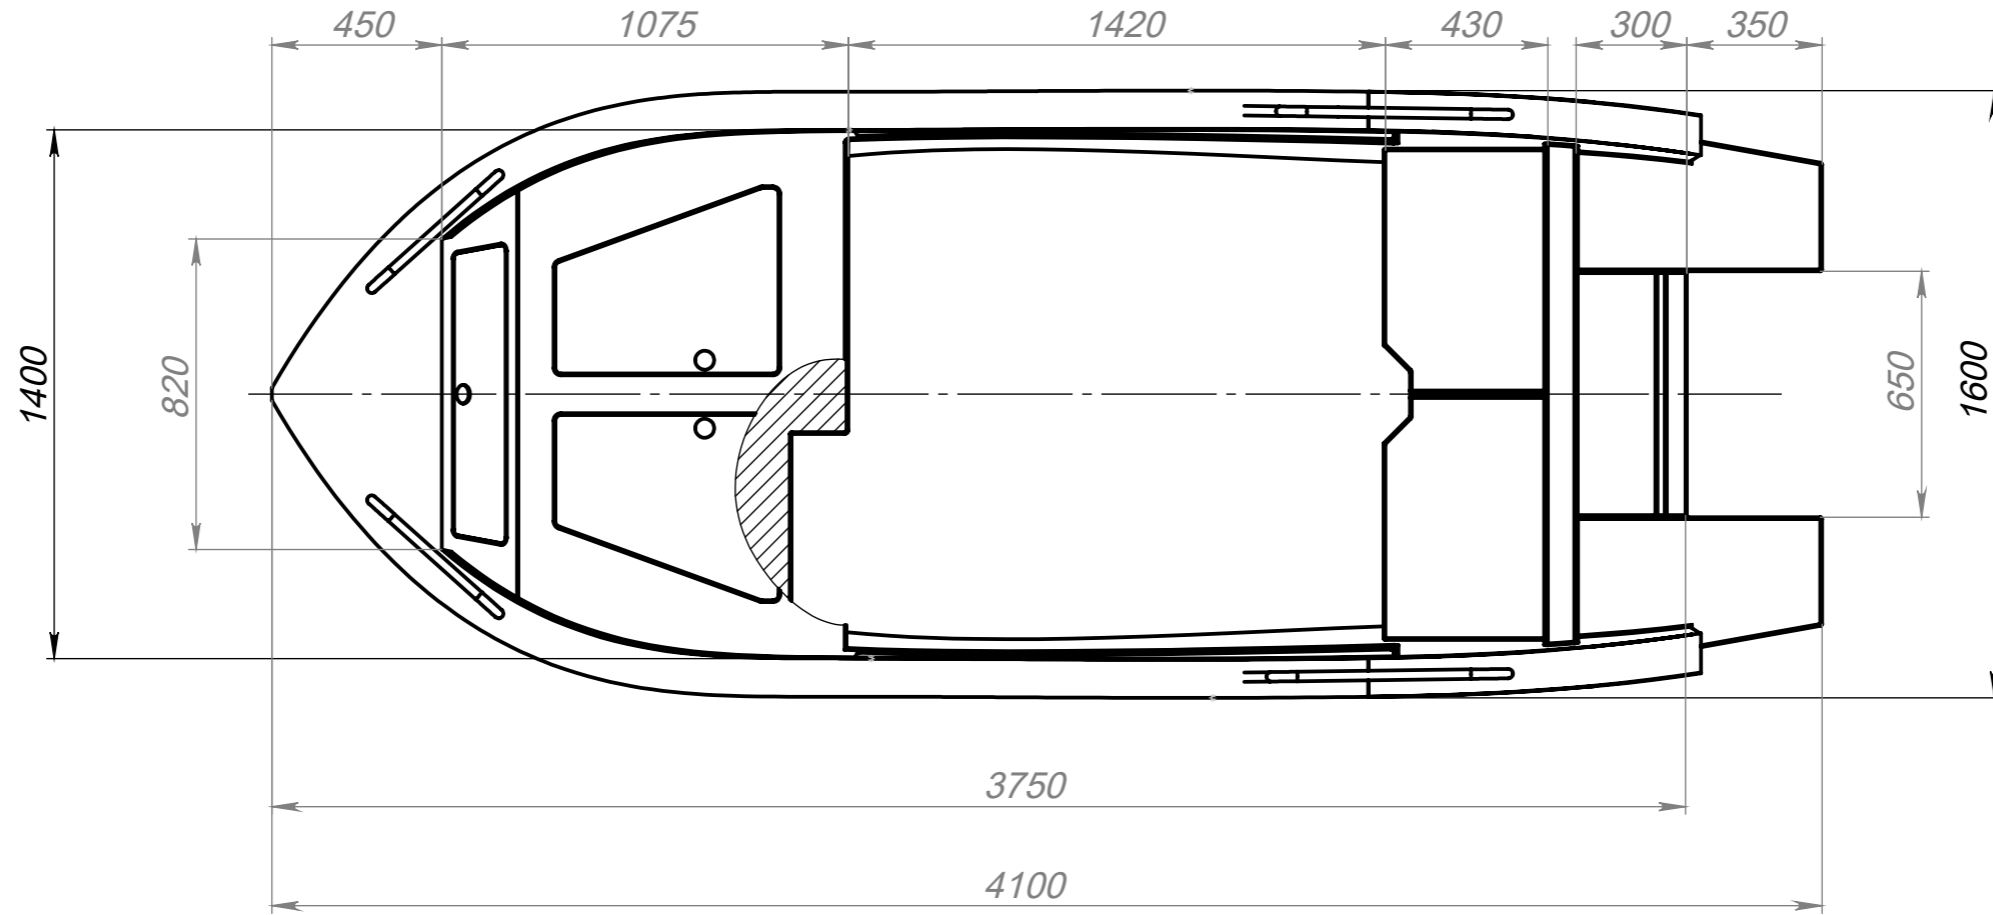

А370.01.00.000 ГЧ

Лодка 370

Лит.	Масса	Масштаб
		1:15

1:15

Лист 1	Листов 4
--------	----------

ООО "Амитекс"

Изм.	Лист	№ докум.	Подп.	Дата
Разраб.		Никишев		
Пров.		Рябушев		
Т. контр.				
Н. контр.				
Утв.		Стьврин		