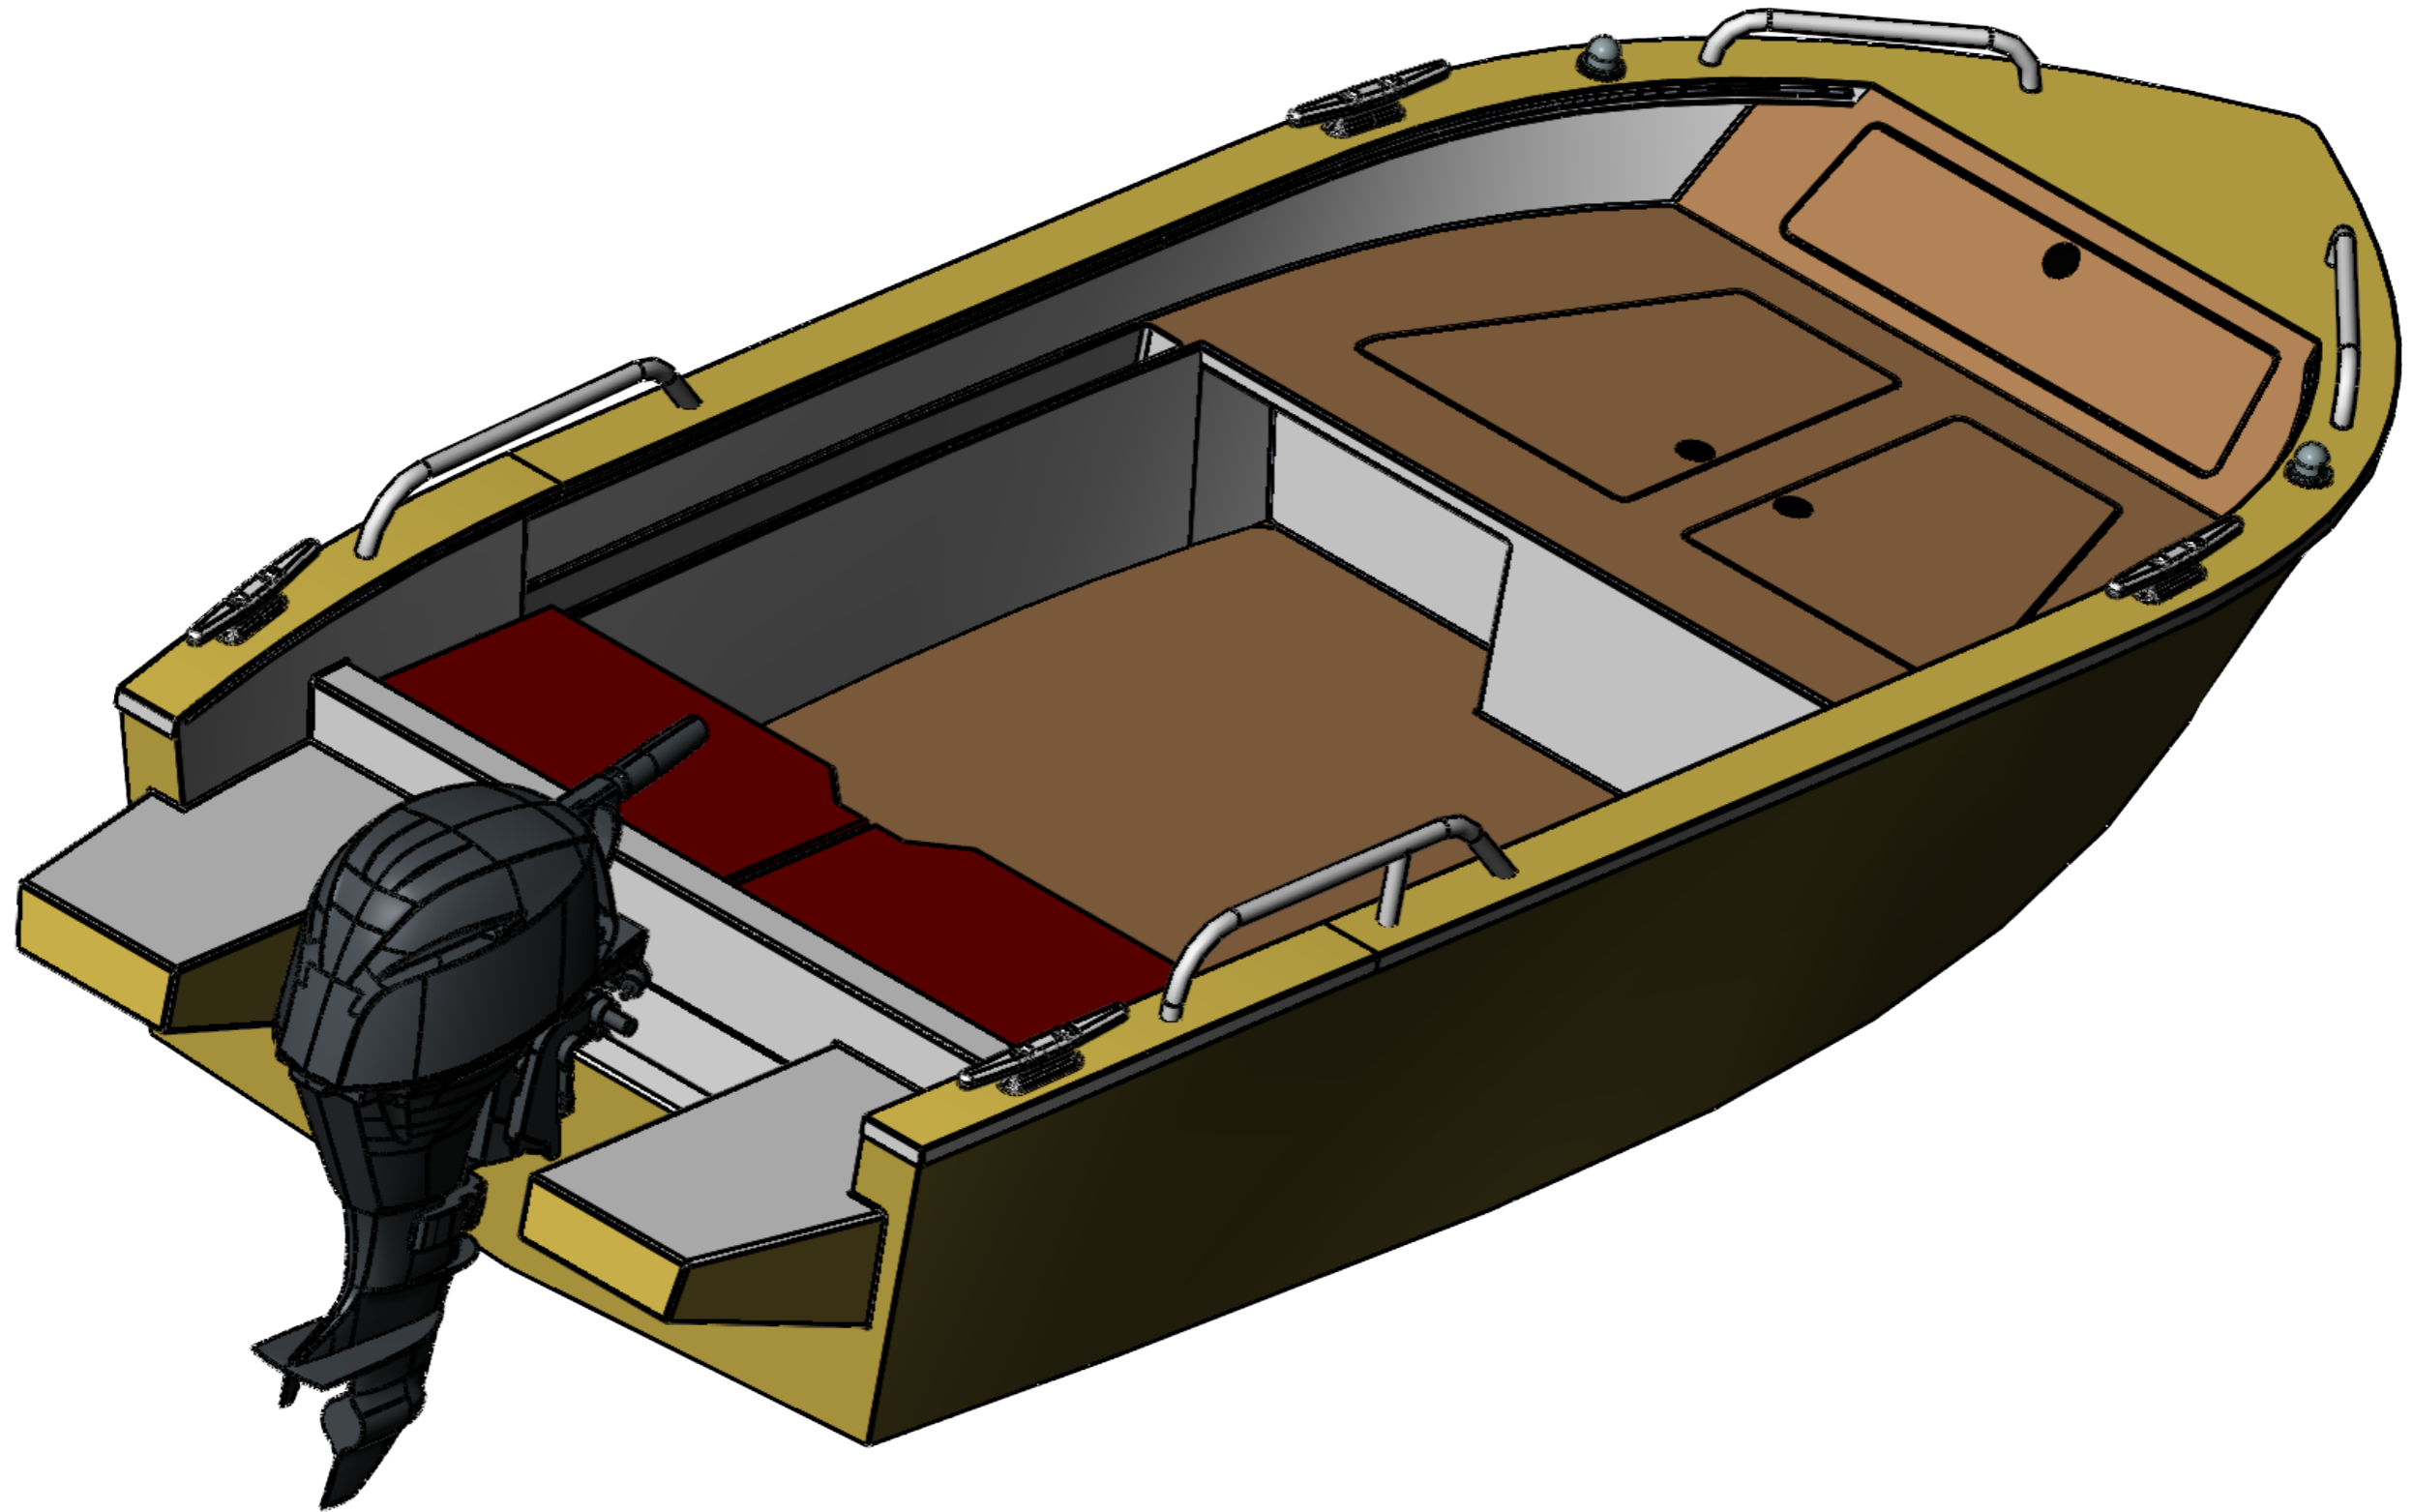

А370.01.00.000 ГЧ

Инв. № подл.	Подп. и дата
Взам. инв. №	Инв. № дубл.
Подп. и дата	Подп. и дата

Изм.	Лист	№ докум.	Подп.	Дата

А370.01.00.000 ГЧ

Лист
4