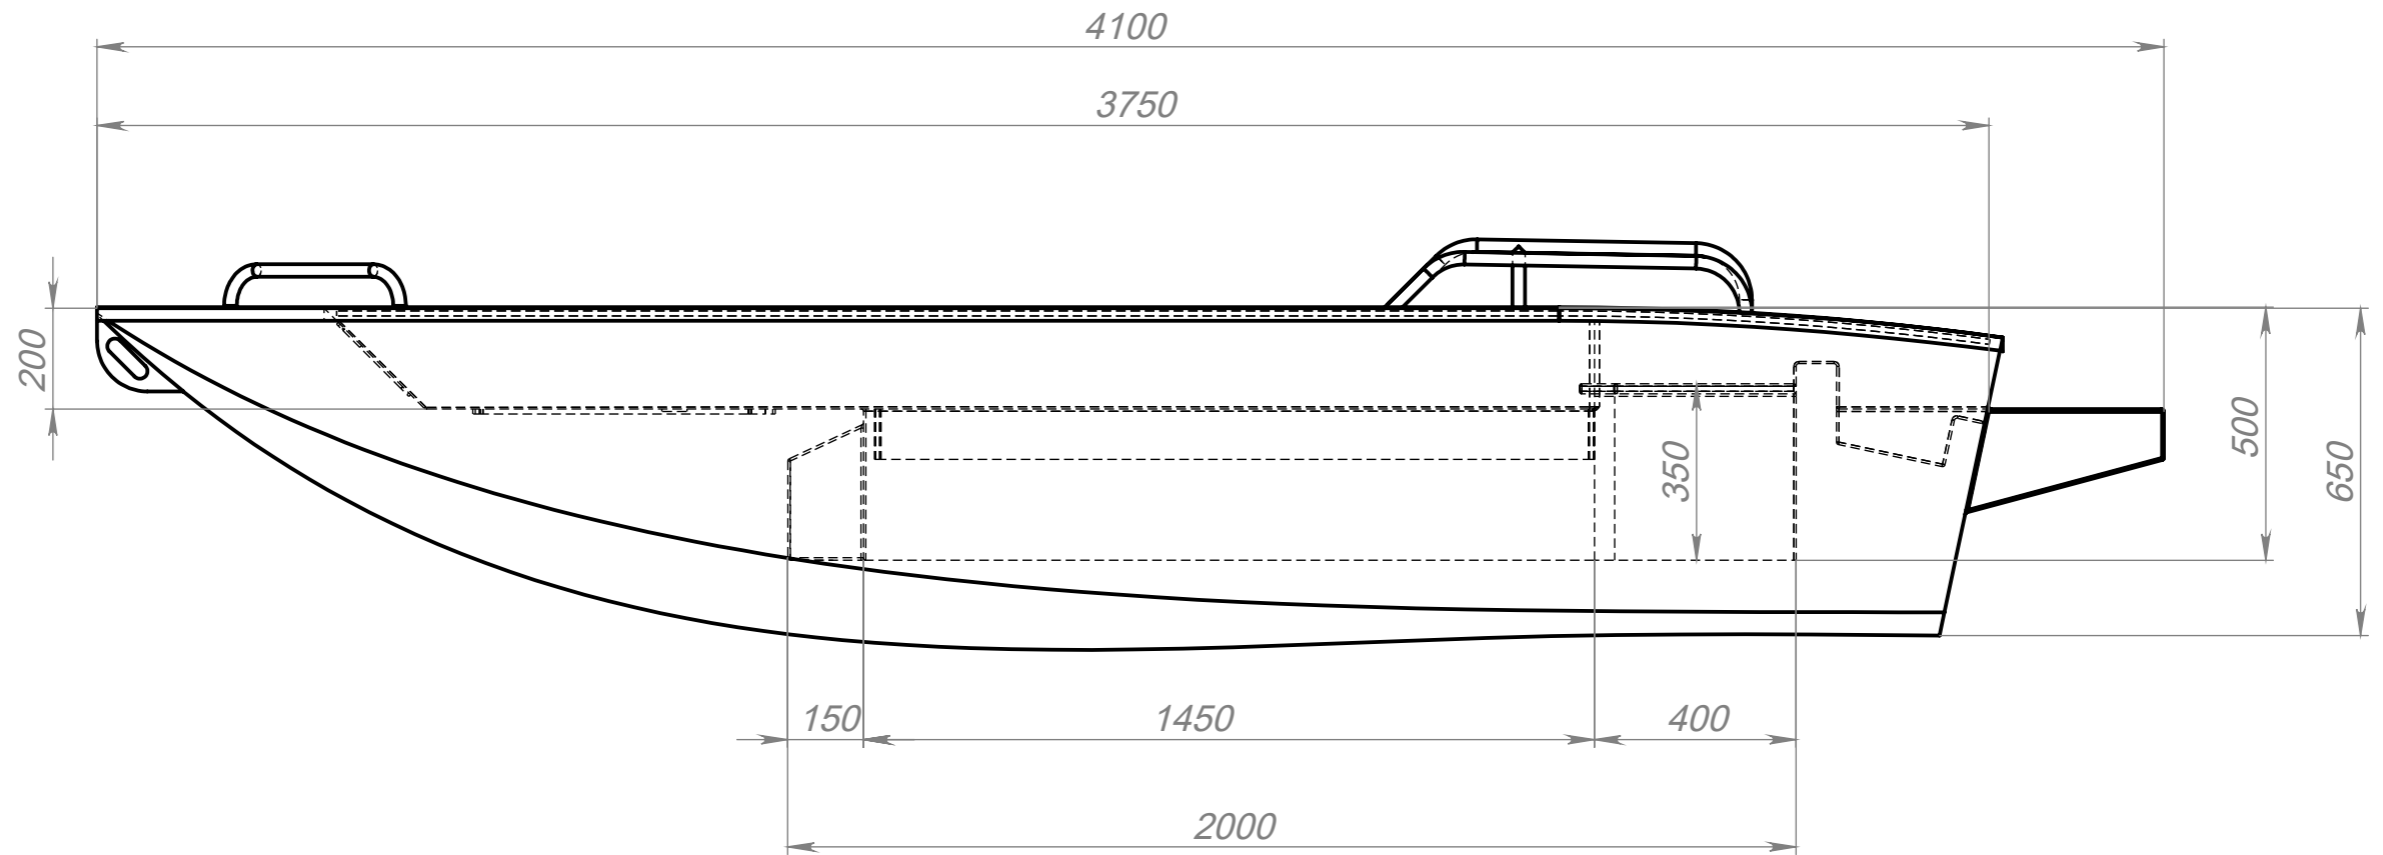

А370.01.00.000 ГЧ

Перв. примен.

Справ. №

Подп. и дата

Инв. № дубл.

Взам. инв. №

Подп. и дата

Инв. № подл.

А370.01.00.000 ГЧ

Лодка 370

Лит.	Масса	Масштаб
		1:15

1:15

Лист 1	Листов 4
--------	----------

ООО "Амитекс"

Изм.	Лист	№ докум.	Подп.	Дата
Разраб.		Никишев		
Пров.		Рябушев		
Т. контр.				
Н. контр.				
Утв.		Стьврин		