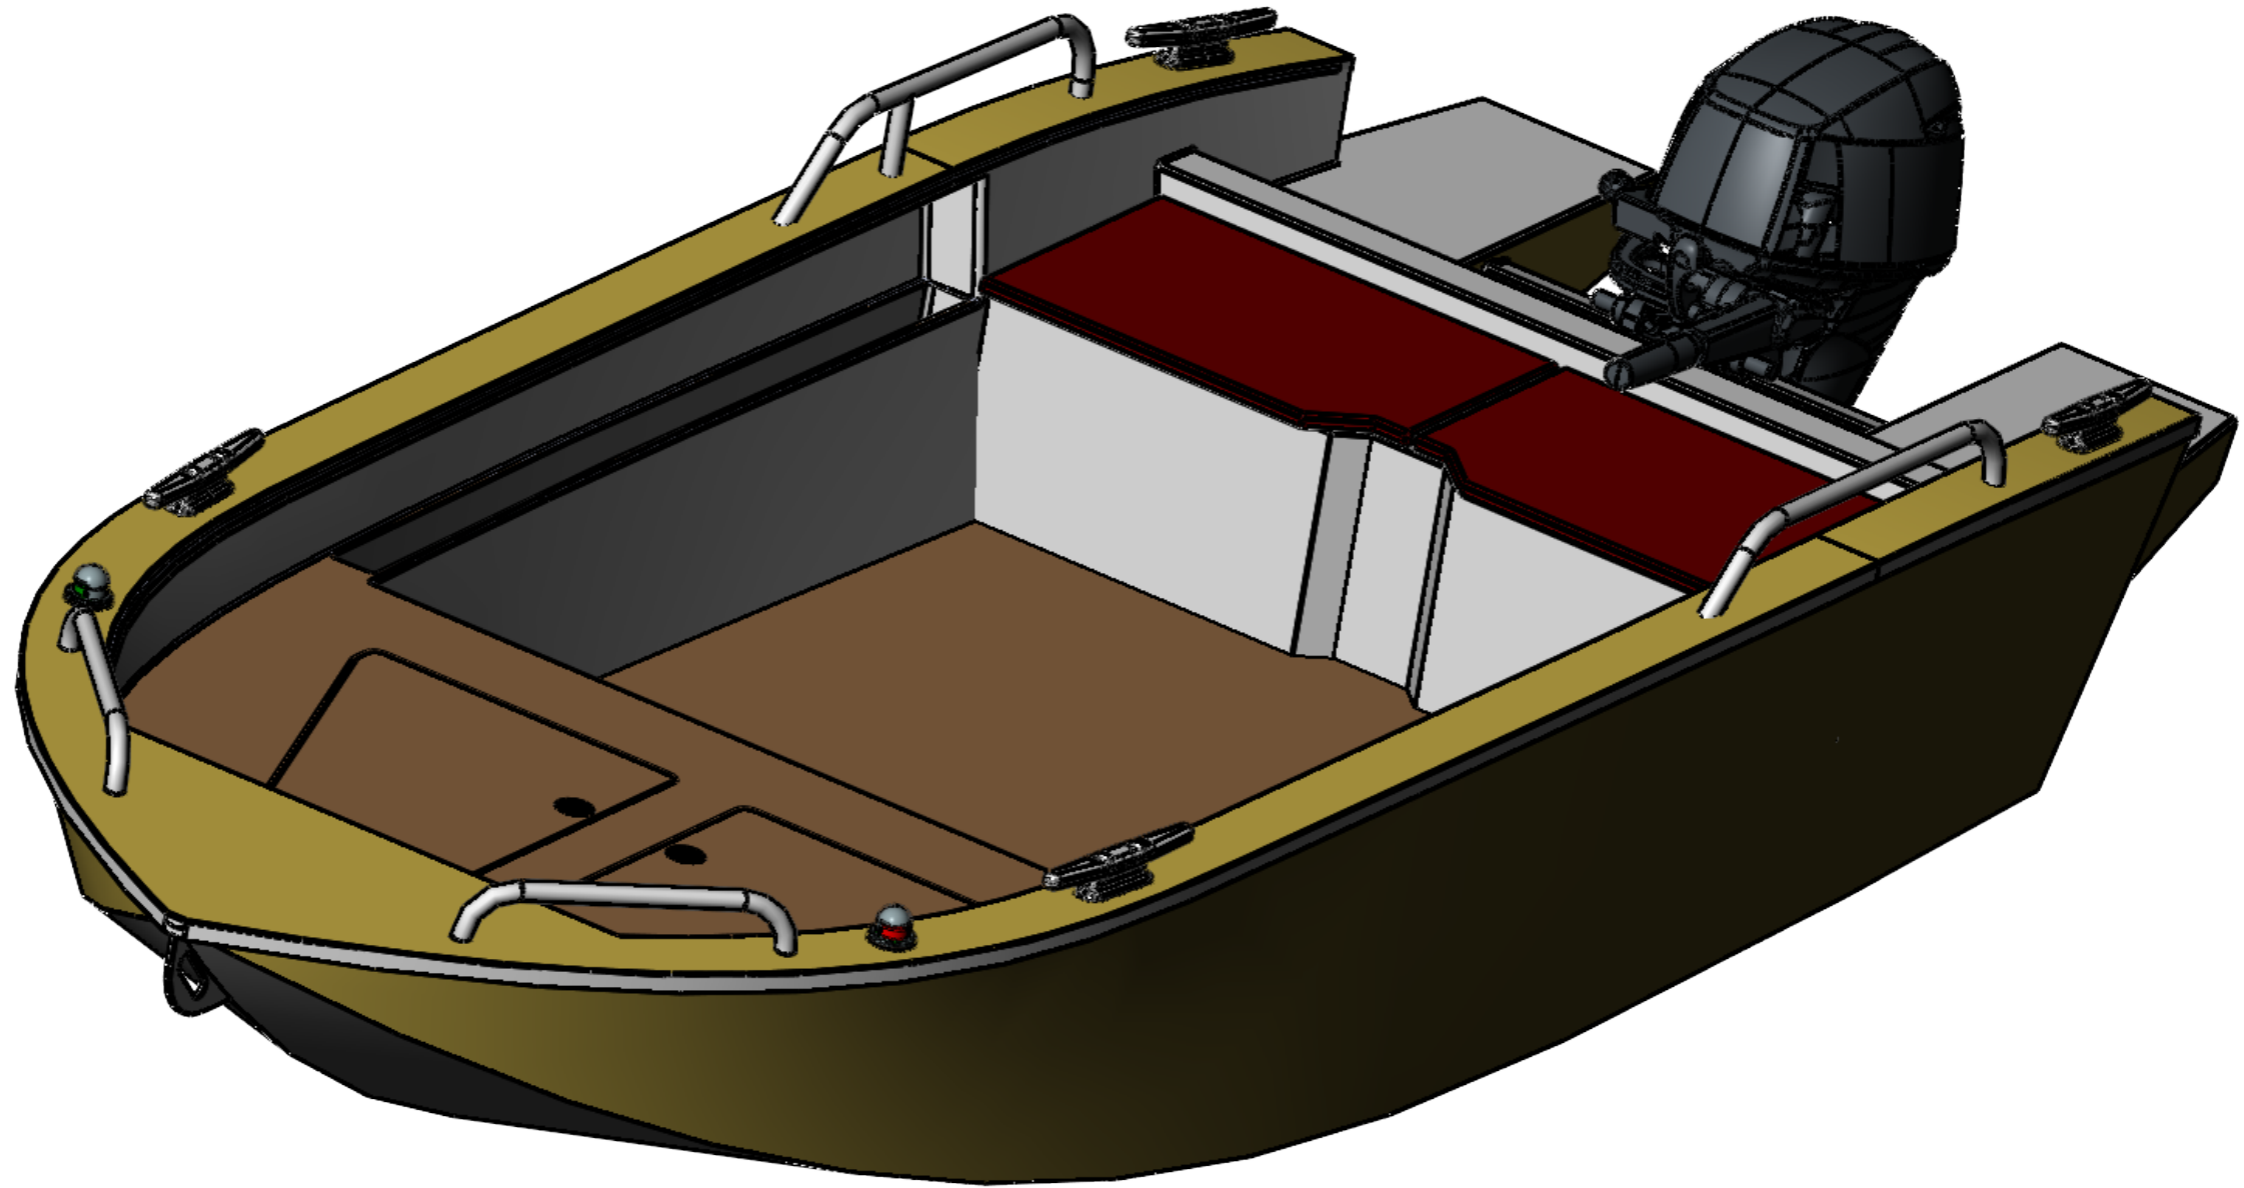

А370.01.00.000 ГЧ

Инв. № подл.	Подп. и дата
Взам. инв. №	Инв. № дубл.
Подп. и дата	Подп. и дата

Изм.	Лист	№ докум.	Подп.	Дата

А370.01.00.000 ГЧ

Лист
3